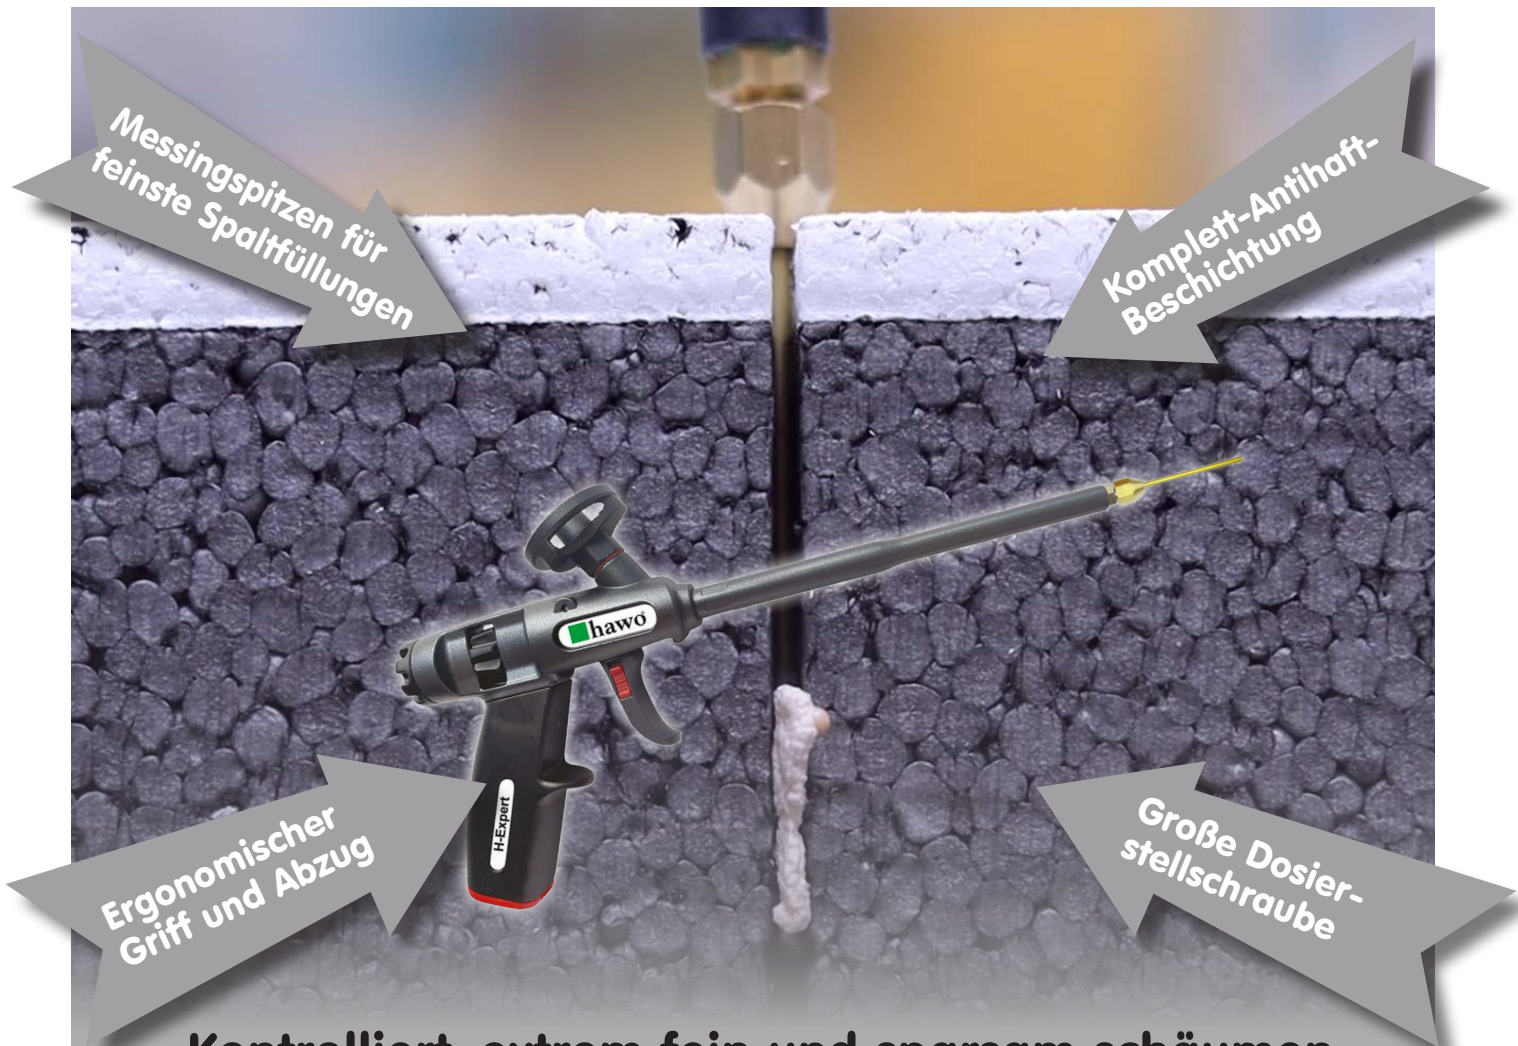

# Schaumpistole für Experten

## Clever schäumen bis in die kleinste Ritze

### Kontrolliert, extrem fein und sparsam schäumen

**Das Problem:** Sichere und rationelle Verarbeitung von PU-Schaum auch bei schmalen Fugen und engen, problematischen Spaltmaßen.

**Die Lösung: Montage Pistole H-Expert**  
(Art.-Nr. 305352)

Die hochwertige, stabile und wartungsfreie Metall-Montageschaumpistole ist für alle handelsüblichen Schaum-Kartuschen geeignet:

- Dosiertes, mengenregulierbares Auftragen auf Dämmplatten
- Ausschäumen im Bereich des Dachanschlusses, bei Rohrdurchdringungen, etc.
- Abdichtung oder Isolierung von Wand- und Dachdämmung, etc.
- Einbau von Fenstern und Türen